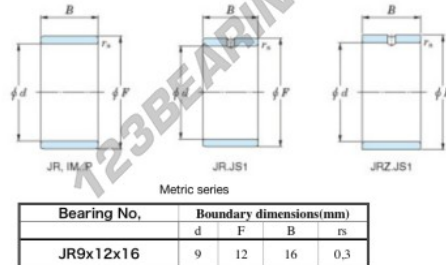

Innenringe JR9X12X16-JTEKT - JR9X12X16-JTEKT

<https://www.123kugellager.de/kugellager-gehauselager/nadellager/innenringe/jr9x12x16-jtekt>

Boundary dimensions

PRODUKTMERKMALE

Marke	JTEKT
N° Ean13	3616060796806
Innendurchmesser	9 mm
Außendurchmesser	12 mm
Dicke	16 mm
Typ	JR
Verpackung	1