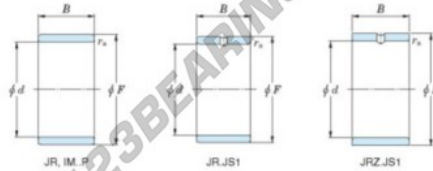

Innenringe JR9X12X12-JTEKT - JR9X12X12-JTEKT

<https://www.123kugellager.de/kugellager-gehauselager/nadellager/innenringe/jr9x12x12-jtekt>

Boundary dimensions

Metric series

Bearing No.	Boundary dimensions(mm)			
	d	F	B	rs
IM 8 12 16 P	8	12	16	0,3

PRODUKTMERKMALE

Marke	JTEKT
N° Ean13	3616060796790
Innendurchmesser	9 mm
Außendurchmesser	12 mm
Dicke	12 mm
Typ	JR
Verpackung	1

kontakt@123kugellager.de

0800 001 076 6

CRT4 de Lesquin 60 Rue Du Haut De Sainghin 59273 Fretin FRANCE