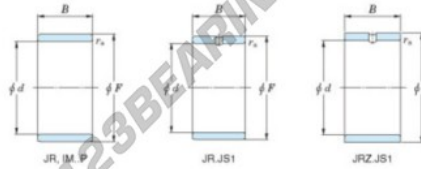

Innenringe JR8X12X10-JTEKT - JR8X12X10-JTEKT

<https://www.123kugellager.de/kugellager-gehauselager/nadellager/innenringe/jr8x12x10-jtekt>

Boundary dimensions

Bearing No.	Boundary dimensions(mm)			
	d	F	B	rs
JR8x12x10	8	12	10	0,3

PRODUKTMERKMALE

Marke	JTEKT
N° Ean13	3616060796721
Innendurchmesser	8 mm
Außendurchmesser	12 mm
Dicke	10 mm
Typ	JR
Verpackung	1

kontakt@123kugellager.de

0800 001 076 6

CRT4 de Lesquin 60 Rue Du Haut De Sainghin 59273 Fretin FRANCE