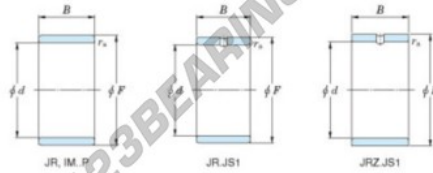

Innenringe JR7X10X16-JTEKT - JR7X10X16-JTEKT

<https://www.123kugellager.de/kugellager-gehauselager/nadellager/innenringe/jr7x10x16-jtekt>

Boundary dimensions

Bearing No.	Boundary dimensions(mm)			
	d	F	B	rs
JR7x10x16	7	10	16	0,3

PRODUKTMERKMALE

Marke	JTEKT
N° Ean13	3616060796714
Innendurchmesser	7 mm
Außendurchmesser	10 mm
Dicke	16 mm
Typ	JR
Verpackung	1

kontakt@123kugellager.de

0800 001 076 6

CRT4 de Lesquin 60 Rue Du Haut De Sainghin 59273 Fretin FRANCE