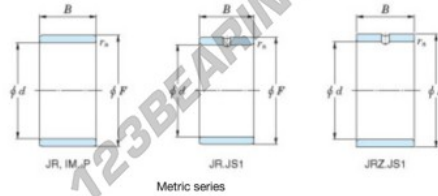

Innenringe JRZ6X10X12JS1-JTEKT - JRZ6X10X12JS1-JTEKT

<https://www.123kugellager.de/kugellager-gehauselager/nadellager/innenringe/jrz6x10x12js1-jtekt>

Boundary dimensions

| Bearing No. | Boundary dimensions(mm) | | | |
|---------------|-------------------------|----|----|-----|
| | d | F | B | rs |
| JRZ6x10x12JS1 | 6 | 10 | 12 | 0,3 |

PRODUKTMERKMALE

| | |
|------------------|---------------|
| Marke | JTEKT |
| N° Ean13 | 3616060796684 |
| Innendurchmesser | 6 mm |
| Außendurchmesser | 10 mm |
| Dicke | 12 mm |
| Typ | JR...JS1 |
| Verpackung | 1 |