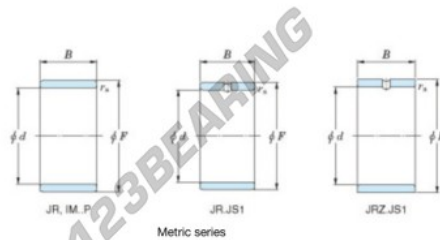

## Innenringe JR6X10X10-JTEKT - JR6X10X10-JTEKT

<https://www.123kugellager.de/kugellager-gehauselager/nadellager/innenringe/jr6x10x10-jtekt>

Boundary dimensions

Metric series

Bearing No.	Boundary dimensions(mm)			
	d	F	B	rs
JR6x10x10	6	10	10	0,3

### PRODUKTMERKMALE

Marke	JTEKT
N° Ean13	3616060796653
Innendurchmesser	6 mm
Außendurchmesser	10 mm
Dicke	10 mm
Typ	JR
Verpackung	1

[kontakt@123kugellager.de](mailto:kontakt@123kugellager.de)

0800 001 076 6