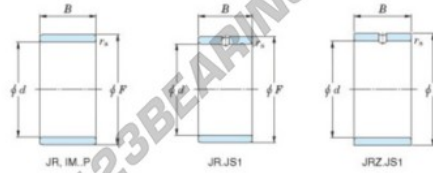

## Innenringe JR6X9X16-JTEKT - JR6X9X16-JTEKT

<https://www.123kugellager.de/kugellager-gehauselager/nadellager/innenringe/jr6x9x16-jtekt>

Boundary dimensions

Metric series

Bearing No.	Boundary dimensions(mm)			
	d	F	B	rs
JR6x9x16	6	9	16	0,3

## PRODUKTMERKMALE

Marke	JTEKT
N° Ean13	3616060796646
Innendurchmesser	6 mm
Außendurchmesser	9 mm
Dicke	16 mm
Typ	JR
Verpackung	1

[kontakt@123kugellager.de](mailto:kontakt@123kugellager.de)

0800 001 076 6