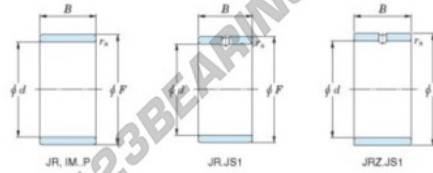

Innenringe JR6X9X16-JTEKT - JR6X9X16-JTEKT

<https://www.123kugellager.de/kugellager-gehauselager/nadellager/innenringe/jr6x9x16-jtekt>

Boundary dimensions

Metric series

Bearing No.	Boundary dimensions(mm)			
	d	F	B	rs
JR6x9x16	6	9	16	0,3

PRODUKTMERKMALE

Marke	JTEKT
N° Ean13	3616060796646
Innendurchmesser	6 mm
Außendurchmesser	9 mm
Dicke	16 mm
Typ	JR
Verpackung	1

kontakt@123kugellager.de

0800 001 076 6

CRT4 de Lesquin 60 Rue Du Haut De Sainghin 59273 Fretin FRANCE