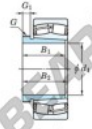

Pendelrollenlager 22240RRK-AH2240-JTEKT - 22240RRK-AH2240-JTEKT

<https://www.123kugellager.de/kugellager-gehauselager/zyliinderrollenlager/pendelrollenlager/22240rrk-ah2240-jtekt>

Boundary dimensions

PRODUKTMERKMALE

Marke	JTEKT
N° Ean13	3616060793966
Innendurchmesser	190 mm
Außendurchmesser	360 mm
Dicke	98 mm
Grenzdrehzahl	930 rpm
Dynamische Belastung	1620 kN
Statische Belastung	2050 kN
Verpackung	1

kontakt@123kugellager.de

0800 001 076 6

CRT4 de Lesquin 60 Rue Du Haut De Sainghin 59273 Fretin FRANCE