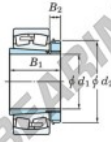

Bearing No.	Boundary dimensions (mm)				Basic load ratings (kN)		Limiting speeds (min ⁻¹)	
	d1	d2	B	r (mm)	C	C0	Grease lub.	Oil lub.
232/500RK-H32/500	470	920	336	7.5	11000	16700	230	310

PRODUKTMERKMALE

Marke	JTEKT
N° Ean13	3616060792815
Innendurchmesser	470 mm
Außendurchmesser	920 mm
Dicke	336 mm
Grenzdrehzahl	230 rpm
Dynamische Belastung	11000 kN
Statische Belastung	16700 kN
Verpackung	1

kontakt@123kugellager.de