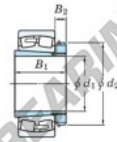

Pendelrollenlager 22260RK-H3160-JTEKT - 22260RK-H3160-JTEKT

<https://www.123kugellager.de/kugellager-gehauselager/zyylinderrollenlager/pendelrollenlager/22260rk-h3160-jtekt>

Boundary dimensions

Bearing No.	Boundary dimensions (mm)			Basic load ratings (kN)	Limiting speeds (min ⁻¹)	
	d ₁	d ₂	B		C _r	C _{0r}
22260RK-H3160	280	540	140	3360	4330	550

PRODUKTMERKMALE

Marke	JTEKT
N° Ean13	3616060791979
Innendurchmesser	280 mm
Innendurchmesser	11.024" inch
Außendurchmesser	540 mm
Außendurchmesser	21.26" inch
Dicke	140 mm
Dicke	5.512" inch
Grenzdrehzahl	550 rpm
Dynamische Belastung	3360 kN
Statische Belastung	4330 kN
Verpackung	1