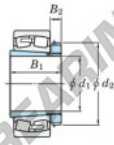

Pendelrollenlager 22352RK-H2352-JTEKT - 22352RK-H2352-JTEKT

<https://www.123kugellager.de/kugellager-gehauselager/zyylinderrollenlager/pendelrollenlager/22352rk-h2352-jtekt>

Boundary dimensions

Bearing No.	Boundary dimensions (mm)				Basic load ratings (kN)		Limiting speeds (min ⁻¹)	
	d1	D	B	b	Cr	CR	Grease lub.	Oil lub.
22352RK-H2352	240	540	165	6	3540	4380	590	790

PRODUKTMERKMALE

Marke	JTEKT
N° Ean13	3616060791757
Innendurchmesser	240 mm
Außendurchmesser	540 mm
Dicke	165 mm
Grenzdrehzahl	650 rpm
Dynamische Belastung	3540 kN
Statische Belastung	4380 kN
Verpackung	1