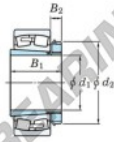

Pendelrollenlager 23948RK-H3948-JTEKT - 23948RK-H3948-JTEKT

<https://www.123kugellager.de/kugellager-gehauselager/zyylinderrollenlager/pendelrollenlager/23948rk-h3948-jtekt>

Boundary dimensions

PRODUKTMERKMALE

Marke	JTEKT
N° Ean13	3616060791559
Innendurchmesser	220 mm
Außendurchmesser	320 mm
Dicke	60 mm
Grenzdrehzahl	940 rpm
Dynamische Belastung	814 kN
Statische Belastung	1380 kN
Verpackung	1

kontakt@123kugellager.de

0800 001 076 6

CRT4 de Lesquin 60 Rue Du Haut De Sainghin 59273 Fretin FRANCE