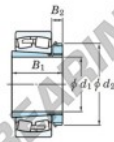

## Pendelrollenlager 23936RK-H3936-JTEKT - 23936RK-H3936-JTEKT

<https://www.123kugellager.de/kugellager-gehauselager/zyylinderrollenlager/pendelrollenlager/23936rk-h3936-jtekt>

Boundary dimensions

Bearing No.	Boundary dimensions (mm)				Basic load ratings (kN)		Limiting speeds (min <sup>-1</sup> )	
	d1	d2	B	rimed	Cr	C0r	Grease lub.	Oil lub.
23936RK-H3936	160	250	52	2	599	939	1300	1700

### PRODUKTMERKMALE

Marke	JTEKT
N° Ean13	3616060791139
Innendurchmesser	160 mm
Innendurchmesser	6.299" inch
Außendurchmesser	250 mm
Außendurchmesser	9.843" inch
Dicke	52 mm
Dicke	2.047" inch
Grenzdrehzahl	1300 rpm
Dynamische Belastung	599 kN
Statische Belastung	939 kN
Verpackung	1