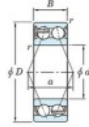

Rillenkugellager einreihig 5208-ZZ-JTEKT - 5208-ZZ-JTEKT

<https://www.123kugellager.de/kugellager-gehauselager/rillenkugellager/einreihig/5208-zz-jtekt>

Boundary dimensions

Double-row angular - Shielded ZZ

Bearing No.	Boundary dimensions(mm)				Basic load ratings(kN)		Fatigue load limit(kN)	Limiting speeds(min-1)
	d	D	B	r(min)	Cr	Cor	Cu	Grease lub.
5208 ZZ	40	80	30.2	1.1	45.7	29.1	1.5	5000

PRODUKTMERKMALE

Marke	JTEKT
N° Ean13	3616060660626
Innendurchmesser	40 mm
Wasserdichtheit	Deckscheiben auf beiden Seiten
Außendurchmesser	80 mm
Dicke	30.2 mm
Grenzdrehzahl	5000 rpm
Dynamische Belastung	45.7 kN
Statische Belastung	29.1 kN
Verpackung	1