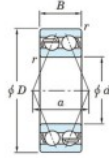

Rillenkugellager einreihig 5208-JTEKT - 5208-JTEKT

<https://www.123kugellager.de/kugellager-gehauselager/rillenkugellager/einreihig/5208-jtekt>

Boundary dimensions

Angular ball bearings - Double-row - Open

Bearing No.	Boundary dimensions(mm)				Basic load ratings(kN)		Fatigue load limit(kN)	Limiting speeds(min-1)
	d	D	B	r(min)	Cr	C0r	Cu	Grease lub.
5208	40	80	30.2	1.1	55.5	33.6	1.75	5000

PRODUKTMERKMALE

Marke	JTEKT
N° Ean13	4549250136474
Innendurchmesser	40 mm
Außendurchmesser	80 mm
Dicke	30.2 mm
Grenzdrehzahl	5000 rpm
Dynamische Belastung	55.5 kN
Statische Belastung	33.6 kN
Verpackung	1