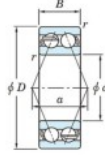

## Rillenkugellager einreihig 3201-JTEKT - 3201-JTEKT

<https://www.123kugellager.de/kugellager-gehauselager/rillenkugellager/einreihig/3201-jtekt>

Boundary dimensions

Angular Ball bearings - Double-row - Open

Bearing No.	Boundary dimensions(mm)				Basic load ratings(kN)		Fatigue load limit(kN)		Limiting speeds(min-1) Grease lub.
	d	D	B	r(min)	Cr	C0r	Cu		
3201	12	32	15.9	0.6	12.1	7.15	0.37	14000	