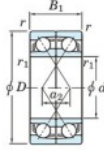

Rillenkugellager einreihig 7052-BDF-FY-JTEKT - 7052-BDF-FY-JTEKT

<https://www.123kugellager.de/kugellager-gehauselager/rillenkugellager/einreihig/7052-bdf-fy-jtekt>

Boundary dimensions

Single row bearings Face to face (DF)

Bearing No.	Boundary dimensions(mm)					Basic load ratings(kN)		Fatigue load factor		Limiting speeds(min-1)
	d	D	B	r1(min)	r1(max)	C _r	C _{0r}	f ₀	Grease lub.	
7052BDF FY	260	400	130	4	-	592	862	24.4	-	910

PRODUKTMERKMALE

Marke	JTEKT
N° Ean13	3616060654397
Innendurchmesser	260 mm
Außendurchmesser	400 mm
Dicke	130 mm
Grenzdrehzahl	910 rpm
Dynamische Belastung	592 kN
Statische Belastung	862 kN
Verpackung	1