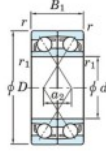

## Rillenkugellager einreihig 7036-BDF-FY-JTEKT - 7036-BDF-FY-JTEKT

<https://www.123kugellager.de/kugellager-gehauselager/rillenkugellager/einreihig/7036-bdf-fy-jtekt>

Boundary dimensions

Radial ball bearings Face to face (DF)

Bearing No.	Boundary dimensions (mm)					Basic load ratings (kN)		Fatigue load factor		Limiting speeds (min-1)
	d	D	B	r (min)	r1 (min)	Cr	C0r	Cu	f0	Grease Lub.
7036BDF FY	180	280	92	2.1	-	385	457	15.9	-	1400

### PRODUKTMERKMALE

Marke	JTEKT
N° Ean13	3616060654069
Innendurchmesser	180 mm
Außendurchmesser	280 mm
Dicke	92 mm
Grenzdrehzahl	1400 rpm
Dynamische Belastung	385 kN
Statische Belastung	457 kN
Verpackung	1