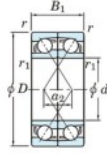

Rillenkugellager einreihig 7936-CDF-FY-JTEKT - 7936-CDF-FY-JTEKT

<https://www.123kugellager.de/kugellager-gehauselager/rillenkugellager/einreihig/7936-cdf-fy-jtekt>

Boundary dimensions

Model (a) Bearings Face to face (DF)

Bearing No.	Boundary dimensions(mm)					Basic load ratings(kN)		Fatigue load limit(kN) C ₁₀	factor f ₀	Limiting speeds(min-1) Grease lub.
	d	D	B	r1(min)	r2(min)	C _r	C _{0r}			
7936CDF FY	180	250	66	2	-	325	375	14.1	16.4	2800