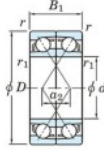

Rillenkugellager einreihig 7234-CDF-FY-JTEKT - 7234-CDF-FY-JTEKT

<https://www.123kugellager.de/kugellager-gehauselager/rillenkugellager/einreihig/7234-cdf-fy-jtekt>

Boundary dimensions

Waste ball bearings Face to face (FF)

Bearing No.	Boundary dimensions(mm)					Basic load ratings(kN)		Fatigue load factor		Limiting speeds(min-1)
	d	D	B	r1(min)	r2(min)	Cr	Cor	Ca	f0	Grease lub.
7234CDF FY	170	310	104	4	-	603	719	24	15.1	2500