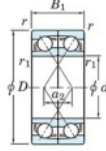

## Rillenkugellager einreihig 7034-CDF-FY-JTEKT - 7034-CDF-FY-JTEKT

<https://www.123kugellager.de/kugellager-gehauselager/rillenkugellager/einreihig/7034-cdf-fy-jtekt>

Boundary dimensions

Single ball bearings Face to face (FF)

Bearing No.	Boundary dimensions(mm)					Basic load ratings(kN)		Fatigue load factor		Limiting speeds(min-1)
	d	D	B	r1(min)	r2(min)	Cr	Cor	ff	f0	Grease lub.
7034CDF FY	170	260	84	2.1	-	415	469	17.9	15.9	2900

### PRODUKTMERKMALE

Marke	JTEKT
N° Ean13	3616060653970
Innendurchmesser	170 mm
Innendurchmesser	6.693" inch
Außendurchmesser	260 mm
Außendurchmesser	10.236" inch
Dicke	84 mm
Dicke	3.307" inch
Grenzdrehzahl	2900 rpm
Dynamische Belastung	415 kN
Statische Belastung	469 kN
Verpackung	1