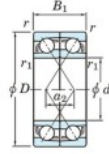

Rillenkugellager einreihig 7332-CDF-FY-JTEKT - 7332-CDF-FY-JTEKT

<https://www.123kugellager.de/kugellager-gehauselager/rillenkugellager/einreihig/7332-cdf-fy-jtekt>

Boundary dimensions

Ball bearing Face to face (FF)

Bearing No.	Boundary dimensions (mm)					Basic load ratings (kN)		Fatigue load factor		Limiting speeds (min ⁻¹)
	d	D	B	r (min)	r1 (min)	Cr	C0r	Cr	f0	Grease lub.
7332CDF FY	160	340	136	4	-	800	980	32	14	2400

PRODUKTMERKMALE

Marke	JTEKT
N° Ean13	3616060653918
Innendurchmesser	160 mm
Innendurchmesser	6.299" inch
Außendurchmesser	340 mm
Außendurchmesser	13.386" inch
Dicke	136 mm
Dicke	5.354" inch
Grenzdrehzahl	2400 rpm
Dynamische Belastung	800 kN
Statische Belastung	980 kN
Verpackung	1