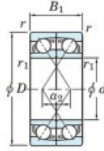

## Rillenkugellager einreihig 7232-DF-FY-JTEKT - 7232-DF-FY-JTEKT

<https://www.123kugellager.de/kugellager-gehauselager/rillenkugellager/einreihig/7232-df-fy-jtekt>

Boundary dimensions

Angular ball bearings Face to face (DF)

| Bearing No. | Boundary dimensions(mm) |     |    |         |         | Basic load ratings(kN) |                 | Fatigue load factor |                | Limiting speeds(min-1) |
|-------------|-------------------------|-----|----|---------|---------|------------------------|-----------------|---------------------|----------------|------------------------|
|             | d                       | D   | B  | r1(min) | r2(min) | C <sub>r</sub>         | C <sub>0r</sub> | C <sub>u</sub>      | f <sub>0</sub> | Grease lub.            |
| 7232DF FY   | 160                     | 290 | 96 | 3       | -       | 468                    | 525             | 18.1                | -              | 2000                   |

### PRODUKTMERKMALE

|                      |               |
|----------------------|---------------|
| Marke                | JTEKT         |
| N° Ean13             | 3616060653864 |
| Innendurchmesser     | 160 mm        |
| Innendurchmesser     | 6.299" inch   |
| Außendurchmesser     | 290 mm        |
| Außendurchmesser     | 11.417" inch  |
| Dicke                | 96 mm         |
| Dicke                | 3.78" inch    |
| Grenzdrehzahl        | 2000 rpm      |
| Dynamische Belastung | 468 kN        |
| Statische Belastung  | 525 kN        |
| Verpackung           | 1             |