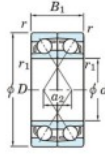

Rillenkugellager einreihig 7032-CDF-FY-JTEKT - 7032-CDF-FY-JTEKT

<https://www.123kugellager.de/kugellager-gehauselager/rillenkugellager/einreihig/7032-cdf-fy-jtekt>

Boundary dimensions

ROLLAKIN BEARING

Bearing No.	Boundary dimensions(mm)					Basic load ratings(kN)		Fatigue load factor		Limiting speeds(min-1)
	d	D	B	r1(min)	r1(max)	Cr	C0r	Cu	f0	Grease lub.
7032CDF FY	160	240	76	2.1	-	347	386	15	16	3100

PRODUKTMERKMALE

Marke	JTEKT
N° Ean13	3616060653857
Innendurchmesser	160 mm
Außendurchmesser	240 mm
Dicke	76 mm
Grenzdrehzahl	3100 rpm
Dynamische Belastung	347 kN
Statische Belastung	386 kN
Verpackung	1