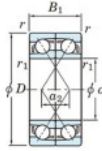

Rillenkugellager einreihig 7330-CDF-FY-JTEKT - 7330-CDF-FY-JTEKT

<https://www.123kugellager.de/kugellager-gehauselager/rillenkugellager/einreihig/7330-cdf-fy-jtekt>

Boundary dimensions

Roller Ball Bearings Face to face (DF)

Bearing No.	Boundary dimensions (mm)					Basic load ratings (kN)		Fatigue load limit (kN)		Limiting speeds (min-1)
	d	D	B	r (min)	r1 (min)	Cr	Co*	C0	f0	
7330CDF FY	150	320	130	4	-	760	891	30	13.7	2600

PRODUKTMERKMALE

Marke	JTEKT
N° Ean13	3616060653796
Innendurchmesser	150 mm
Innendurchmesser	5.906" inch
Außendurchmesser	320 mm
Außendurchmesser	12.598" inch
Dicke	130 mm
Dicke	5.118" inch
Grenzdrehzahl	2600 rpm
Dynamische Belastung	760 kN
Statische Belastung	891 kN
Verpackung	1