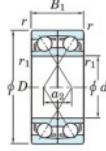

Rillenkugellager einreihig HAR-030-CDF-JTEKT - HAR-030-CDF-JTEKT

<https://www.123kugellager.de/kugellager-gehauselager/rillenkugellager/einreihig/har-030-cdf-jtekt>

Boundary dimensions

40 roller ball bearings Face to face (DF)

Bearing No.	Boundary dimensions(mm)					Basic load ratings(kN)		Fatigue load factor		Limiting speeds(min-1)
	d	D	B	r1(min)	r1(max)	Cr	Cor	Cu	f0	Grease lub.
HAR030CDF	150	225	70	2	-	-	132	-	8.5	4200

PRODUKTMERKMALE

Marke	JTEKT
N° Ean13	3616060653703
Innendurchmesser	150 mm
Innendurchmesser	5.906" inch
Außendurchmesser	225 mm
Außendurchmesser	8.858" inch
Dicke	70 mm
Dicke	2.756" inch
Grenzdrehzahl	4200 rpm
Statische Belastung	132 kN
Verpackung	1