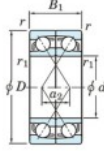

## Rillenkugellager einreihig 7028-BDF-FY-JTEKT - 7028-BDF-FY-JTEKT

<https://www.123kugellager.de/kugellager-gehauselager/rillenkugellager/einreihig/7028-bdf-fy-jtekt>

Boundary dimensions

Original ball bearings Face to face (DF)

Bearing No.	Boundary dimensions(mm)					Basic load ratings(kN)		Fatigue load limit(kN)	factor	Limiting speeds(min-1)
	d	D	B	r1(min)	r1(max)	Cr	C0r	Cr	f0	Grease lub.
7028BDF FY	140	210	66	2	-	217	237	9.25	-	2000

### PRODUKTMERKMALE

Marke	JTEKT
N° Ean13	3616060653598
Innendurchmesser	140 mm
Außendurchmesser	210 mm
Dicke	66 mm
Grenzdrehzahl	2000 rpm
Dynamische Belastung	217 kN
Statische Belastung	237 kN
Verpackung	1