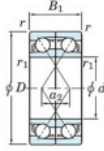

Rillenkugellager einreihig 7326-CDF-FY-JTEKT - 7326-CDF-FY-JTEKT

<https://www.123kugellager.de/kugellager-gehauselager/rillenkugellager/einreihig/7326-cdf-fy-jtekt>

Boundary dimensions

BEARING

Bearing No.	Boundary dimensions (mm)					Basic load ratings (kN)		Fatigue load factor		Limiting speeds (min-1)
	d	D	B	r (min)	r1 (min)	C _r	C _{0r}	f ₀	Grease lub.	
7326CDF FY	130	280	116	4	-	597	629	22.7	13.7	3000