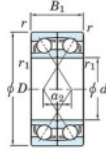

Rillenkugellager einreihig 7926-CDF-FY-JTEKT - 7926-CDF-FY-JTEKT

<https://www.123kugellager.de/kugellager-gehauselager/rillenkugellager/einreihig/7926-cdf-fy-jtekt>

Boundary dimensions

Angular ball bearings Face to face (DF)

Bearing No.	Boundary dimensions(mm)					Basic load ratings(kN)		Fatigue load factor		Limiting speeds(min-1)
	d	D	B	r1(min)	r1(max)	Cr	Cor	Cu	f0	Grease lub.
7926CDF FY	130	180	48	1.5	-	177	200	8.45	16.4	4300