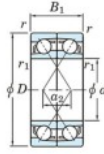

Rillenkugellager einreihig 7224-CDF-FY-JTEKT - 7224-CDF-FY-JTEKT

<https://www.123kugellager.de/kugellager-gehauselager/rillenkugellager/einreihig/7224-cdf-fy-jtekt>

Boundary dimensions

Ball bearings Face to face (FF)

Bearing No.	Boundary dimensions(mm)					Basic load ratings(kN)		Fatigue load factor		Limiting speeds(min-1)
	d	D	B	r1(mm)	r2(mm)	C0	C0R	C0	f0	Grease Lub
7224CDF FY	120	215	80	2.1	-	385	359	17.9	14.6	3800