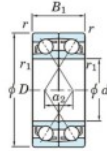

Rillenkugellager einreihig 7224-DF-FY-JTEKT - 7224-DF-FY-JTEKT

<https://www.123kugellager.de/kugellager-gehauselager/rillenkugellager/einreihig/7224-df-fy-jtekt>

Boundary dimensions

40 balls ball bearings Face to face (FF)

Bearing No.	Boundary dimensions(mm)					Basic load ratings(kN)		Fatigue load factor		Limiting speeds(min-1)
	d	D	B	r (min)	r1 (min)	Cr	C0r	CU	F0	Grease lub.
7224DF FY	120	215	80	2.1	-	354	332	15,7	-	2700

PRODUKTMERKMALE

Marke	JTEKT
N° Ean13	3616060653390
Innendurchmesser	120 mm
Innendurchmesser	4.724" inch
Außendurchmesser	215 mm
Außendurchmesser	8.465" inch
Dicke	80 mm
Dicke	3.15" inch
Grenzdrehzahl	2700 rpm
Dynamische Belastung	354 kN
Statische Belastung	332 kN
Verpackung	1