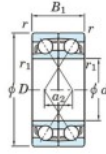

Rillenkugellager einreihig 7024-DF-FY-JTEKT - 7024-DF-FY-JTEKT

<https://www.123kugellager.de/kugellager-gehauselager/rillenkugellager/einreihig/7024-df-fy-jtekt>

Boundary dimensions

Single row bearings Face to face (FF)

Bearing No.	Boundary dimensions(mm)					Basic load ratings(kN)		Fatigue load factor		Limiting speeds(min-1)
	d	D	B	r1(min)	r2(min)	Cr	Cor	Cu	f0	Grease lub.
7024DF FY	120	180	56	2	-	196	206	9	-	3100

PRODUKTMERKMALE

Marke	JTEKT
N° Ean13	3616060653369
Innendurchmesser	120 mm
Innendurchmesser	4.724" inch
Außendurchmesser	180 mm
Außendurchmesser	7.087" inch
Dicke	56 mm
Dicke	2.205" inch
Grenzdrehzahl	3100 rpm
Dynamische Belastung	196 kN
Statische Belastung	206 kN
Verpackung	1