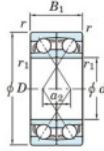

Rillenkugellager einreihig 7321-CDF-FY-JTEKT - 7321-CDF-FY-JTEKT

<https://www.123kugellager.de/kugellager-gehauselager/rillenkugellager/einreihig/7321-cdf-fy-jtekt>

Boundary dimensions

40-globe ball bearings Face to face (DF)

Bearing No.	Boundary dimensions(mm)					Basic load ratings(kN)		Fatigue load factor		Limiting speeds(min-1)
	d	D	B	r1(min)	r2(min)	Cr	C0r	Cu	f0	Grease lub.
7321CDF FY	105	225	98	3	-	452	413	16.6	13.4	3900

PRODUKTMERKMALE

Marke	JTEKT
N° Ean13	3616060653192
Innendurchmesser	105 mm
Innendurchmesser	4.134" inch
Außendurchmesser	225 mm
Außendurchmesser	8.858" inch
Dicke	98 mm
Dicke	3.858" inch
Grenzdrehzahl	3900 rpm
Dynamische Belastung	452 kN
Statische Belastung	413 kN
Verpackung	1