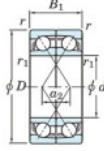

Rillenkugellager einreihig 7321-BDF-FY-JTEKT - 7321-BDF-FY-JTEKT

<https://www.123kugellager.de/kugellager-gehauselager/rillenkugellager/einreihig/7321-bdf-fy-jtekt>

Boundary dimensions

Single row bearings Face to face (DF)

Bearing No.	Boundary dimensions (mm)				Basic load ratings (kN)		Fatigue load limit (kN)	factor	Limiting speeds (min-1)	
	d	D	B	r (mm)	Cr	Cor				
7321BDF FY	105	225	98	3	-	387	355	14.3	-	2100

PRODUKTMERKMALE

Marke	JTEKT
N° Ean13	3616060653178
Innendurchmesser	105 mm
Außendurchmesser	225 mm
Dicke	98 mm
Grenzdrehzahl	2100 rpm
Dynamische Belastung	387 kN
Statische Belastung	355 kN
Verpackung	1

kontakt@123kugellager.de