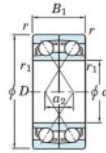

Rillenkugellager einreihig 7221-DF-FY-JTEKT - 7221-DF-FY-JTEKT

<https://www.123kugellager.de/kugellager-gehauselager/rillenkugellager/einreihig/7221-df-fy-jtekt>

Boundary dimensions

For single row bearings Face to face (DF)

Bearing No.	Boundary dimensions(mm)					Basic load ratings(kN)		Fatigue load limit(kN)	factor	Limiting speeds(min-1)
	d	D	B	r1(min)	r1(max)	Cr	Cor	Ca	f0	Grease lub.
7221DF FY	105	190	72	2.1	-	303	265	13.4	-	3100

PRODUKTMERKMALE

Marke	JTEKT
N° Ean13	3616060653154
Innendurchmesser	105 mm
Innendurchmesser	4.134" inch
Außendurchmesser	190 mm
Außendurchmesser	7.48" inch
Dicke	72 mm
Dicke	2.835" inch
Grenzdrehzahl	3100 rpm
Dynamische Belastung	303 kN
Statische Belastung	265 kN
Verpackung	1