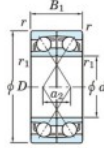

## Rillenkugellager einreihig 7921-CDF-FY-JTEKT - 7921-CDF-FY-JTEKT

<https://www.123kugellager.de/kugellager-gehauselager/rillenkugellager/einreihig/7921-cdf-fy-jtekt>

Boundary dimensions

Angular ball bearings Face to face (DF)

Bearing No.	Boundary dimensions (mm)					Basic load ratings (kN)		Fatigue load factor		Limiting speeds (min <sup>-1</sup> )
	d	D	B	r (mm)	r1 (mm)	Cr	C0r	Cu	f0	Grease lub.
7921CDF FY	105	145	40	1.1	-	115	123	5.75	16.4	5300