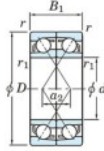

## Rillenkugellager einreihig HAR-921-CDF-JTEKT - HAR-921-CDF-JTEKT

<https://www.123kugellager.de/kugellager-gehauselager/rillenkugellager/einreihig/har-921-cdf-jtekt>

Boundary dimensions

Angular ball bearings Face to face (DF)

Bearing No.	Boundary dimensions(mm)					Basic load ratings(kN)		Fatigue load limit(kN)	factor	Limiting speeds(min-1)
	d	D	B	r1(min)	r1(max)	C <sub>r</sub>	C <sub>0r</sub>	C <sub>u</sub>	f <sub>0</sub>	Grease lub.
HAR921CDF	105	145	40	1.1	-	-	46.2	-	8.7	6700

### PRODUKTMERKMALE

Marke	JTEKT
N° Ean13	3616060653086
Innendurchmesser	100 mm
Innendurchmesser	3.937" inch
Außendurchmesser	145 mm
Außendurchmesser	5.709" inch
Dicke	40 mm
Dicke	1.575" inch
Grenzdrehzahl	6700 rpm
Statische Belastung	46.2 kN
Verpackung	1