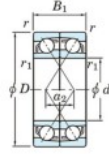

Rillenkugellager einreihig 7220-CDF-FY-JTEKT - 7220-CDF-FY-JTEKT

<https://www.123kugellager.de/kugellager-gehauselager/rillenkugellager/einreihig/7220-cdf-fy-jtekt>

Boundary dimensions

Roller ball bearings Face to face (2F)

Bearing No.	Boundary dimensions (mm)					Basic load ratings (kN)		Fatigue load factor		Limiting speeds (min ⁻¹)
	d	D	B	r (min)	r1 (min)	Cr	Cor	Grease	Oil	
7220CDF FY	100	180	68	2.1	-	303	254	13.9	14.6	4600

PRODUKTMERKMALE

Marke	JTEKT
N° Ean13	3616060653048
Innendurchmesser	100 mm
Außendurchmesser	180 mm
Dicke	68 mm
Grenzdrehzahl	4600 rpm
Dynamische Belastung	303 kN
Statische Belastung	254 kN
Verpackung	1