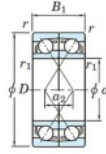

## Rillenkugellager einreihig 7218-CDF-FY-JTEKT - 7218-CDF-FY-JTEKT

<https://www.123kugellager.de/kugellager-gehauselager/rillenkugellager/einreihig/7218-cdf-fy-jtekt>

Boundary dimensions

Two deep groove ball bearings Face to face (DF)

Bearing No.	Boundary dimensions(mm)					Basic load ratings(kN)		Fatigue load factor		Limiting speeds(min-1)
	d	D	B	r1(min)	r1(max)	Cr	C0r	Ca	f0	Grease lub.
7218CDF FY	90	160	60	2	-	249	209	12	14.6	5200

### PRODUKTMERKMALE

Marke	JTEKT
N° Ean13	3616060652782
Innendurchmesser	90 mm
Außendurchmesser	160 mm
Dicke	60 mm
Grenzdrehzahl	5200 rpm
Dynamische Belastung	249 kN
Statische Belastung	209 kN
Verpackung	1