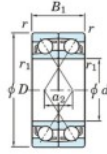

Rillenkugellager einreihig 7417-DF-FY-JTEKT - 7417-DF-FY-JTEKT

<https://www.123kugellager.de/kugellager-gehauselager/rillenkugellager/einreihig/7417-df-fy-jtekt>

Boundary dimensions

Single ball bearings Face to face (DF)

| Bearing No. | Boundary dimensions(mm) | | | | | Basic load ratings(kN) | | Fatigue load limit (kN) -G ₂ | factor f0 | Limiting speeds(min-1) Grease lub. |
|-------------|-------------------------|-----|-----|---------|---------|------------------------|-----------------|--|-----------|---------------------------------------|
| | d | D | B | r1(min) | r1(max) | C _r | C _{0r} | | | |
| 7417DF FY | 85 | 210 | 104 | 4 | - | 414 | 360 | 15.3 | - | 2300 |