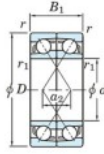

Rillenkugellager einreihig 7316-DF-FY-JTEKT - 7316-DF-FY-JTEKT

<https://www.123kugellager.de/kugellager-gehauselager/rillenkugellager/einreihig/7316-df-fy-jtekt>

Boundary dimensions

Angular contact bearings Face to face (DF)

Bearing No.	Boundary dimensions(mm)					Basic load ratings(kN)		Fatigue load factor		Limiting speeds(min-1)
	d	D	B	r1(min)	r2(min)	Cr	Cor	Cu	f0	Grease lub.
7316DF FY	80	170	78	2.1	-	282	218	13.5	-	3800

PRODUKTMERKMALE

Marke	JTEKT
N° Ean13	3616060652492
Innendurchmesser	80 mm
Außendurchmesser	170 mm
Dicke	78 mm
Grenzdrehzahl	3800 rpm
Dynamische Belastung	282 kN
Statische Belastung	218 kN
Verpackung	1

kontakt@123kugellager.de