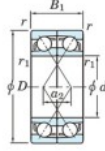

Rillenkugellager einreihig 7016-DF-FY-JTEKT - 7016-DF-FY-JTEKT

<https://www.123kugellager.de/kugellager-gehauselager/rillenkugellager/einreihig/7016-df-fy-jtekt>

Boundary dimensions

Angular ball bearings Face to face (DF)

Bearing No.	Boundary dimensions(mm)					Basic load ratings(kN)		Fatigue load limit(kN)	factor	Limiting speeds(min-1)
	d	D	B	r (mm)	r1 (mm)	C _r	C _{0r}			
7016DF FY	80	125	44	1.1	-	108	101	5.5	-	4600

PRODUKTMERKMALE

Marke	JTEKT
N° Ean13	3616060652423
Innendurchmesser	80 mm
Außendurchmesser	125 mm
Dicke	44 mm
Grenzdrehzahl	4600 rpm
Dynamische Belastung	108 kN
Statische Belastung	101 kN
Verpackung	1

kontakt@123kugellager.de