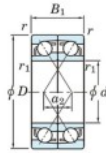

Rillenkugellager einreihig HAR-016-CDF-JTEKT - HAR-016-CDF-JTEKT

<https://www.123kugellager.de/kugellager-gehauselager/rillenkugellager/einreihig/har-016-cdf-jtekt>

Boundary dimensions

Single ball bearings Face to face (FF)

Bearing No.	Boundary dimensions(mm)					Basic load ratings(kN)		Fatigue load factor		Limiting speeds(min-1)
	d	D	B	r1(min)	r1(max)	Cr	Cor	Cu	f0	Grease lub.
HAR016CDF	80	125	44	1.1	-	-	38.5	-	8.4	8200

PRODUKTMERKMALE