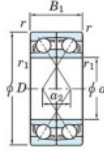

Rillenkugellager einreihig 7414-DF-FY-JTEKT - 7414-DF-FY-JTEKT

<https://www.123kugellager.de/kugellager-gehauselager/rillenkugellager/einreihig/7414-df-fy-jtekt>

Boundary dimensions

Angular ball bearings Face to face (DF)

Bearing No.	Boundary dimensions(mm)					Basic load ratings(kN)		Fatigue load factor		Limiting speeds(min-1)
	d	D	B	r (mm)	r1 (mm)	Cr	C0r	Cu	f0	Grease lub.
7414DF FY	70	180	84	3	-	303	230	10.6	-	2700

PRODUKTMERKMALE

Marke	JTEKT
N° Ean13	3616060652218
Innendurchmesser	70 mm
Innendurchmesser	2.756" inch
Außendurchmesser	180 mm
Außendurchmesser	7.087" inch
Dicke	84 mm
Dicke	3.307" inch
Grenzdrehzahl	2700 rpm
Dynamische Belastung	303 kN
Statische Belastung	230 kN
Verpackung	1