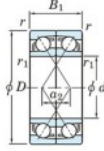

Rillenkugellager einreihig 7213-CDF-FY-JTEKT - 7213-CDF-FY-JTEKT

<https://www.123kugellager.de/kugellager-gehauselager/rillenkugellager/einreihig/7213-cdf-fy-jtekt>

Boundary dimensions

Two ball bearings Face to face (FF)

Bearing No.	Boundary dimensions(mm)					Basic load ratings(kN)		Fatigue load factor		Limiting speeds(min-1)
	d	D	B	r1(min)	r2(min)	Cr	C0r	f0	f0	Grease lub.
7213CDF FY	65	120	46	1.5	-	148	117	7.6	14.6	7100

PRODUKTMERKMALE

Marke	JTEKT
N° Ean13	3616060652027
Innendurchmesser	65 mm
Außendurchmesser	120 mm
Dicke	46 mm
Grenzdrehzahl	7100 rpm
Dynamische Belastung	148 kN
Statische Belastung	117 kN
Verpackung	1

kontakt@123kugellager.de