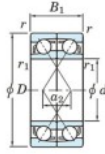

Rillenkugellager einreihig 7312-CDF-FY-JTEKT - 7312-CDF-FY-JTEKT

<https://www.123kugellager.de/kugellager-gehauselager/rillenkugellager/einreihig/7312-cdf-fy-jtekt>

Boundary dimensions

Two ball bearings Face to face (FF)

Bearing No.	Boundary dimensions(mm)					Basic load ratings(kN)		Fatigue load factor		Limiting speeds(min-1)
	d	D	B	r1(min)	r2(min)	Cr	C0r	Ca	f0	Grease lub.
7312CDF FY	60	130	62	2.1	-	201	141	10.5	13.4	6800