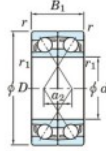

Rillenkugellager einreihig 7312-BDF-FY-JTEKT - 7312-BDF-FY-JTEKT

<https://www.123kugellager.de/kugellager-gehauselager/rillenkugellager/einreihig/7312-bdf-fy-jtekt>

Boundary dimensions

Single row bearings Face to face (DF)

Bearing No.	Boundary dimensions (mm)					Basic load ratings (kN)		Fatigue load limit (kN)	factor	Limiting speeds (min-1)
	d	D	B	r (min)	r1 (min)	Cr	CoCr	Cu	f0	Grease lub.
7312BDF FY	60	130	62	2.1	-	172	121	7.9	-	3700

PRODUKTMERKMALE

Marke	JTEKT
N° Ean13	3616060651891
Innendurchmesser	60 mm
Außendurchmesser	130 mm
Dicke	62 mm
Grenzdrehzahl	3700 rpm
Dynamische Belastung	172 kN
Statische Belastung	121 kN
Verpackung	1

kontakt@123kugellager.de