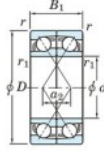

Rillenkugellager einreihig HAR-012-CDF-JTEKT - HAR-012-CDF-JTEKT

<https://www.123kugellager.de/kugellager-gehauselager/rillenkugellager/einreihig/har-012-cdf-jtekt>

Boundary dimensions

DEEP BEARING

Bearing No.	Boundary dimensions(mm)					Basic load ratings(kN)		Fatigue load factor		Limiting speeds(min-1)
	d	D	B	r1(min)	r1(max)	Cr	Cor	FO	FO	Grease lub.
HAR012CDF	60	95	36	1.1	-	-	21.7	-	8.5	11000

PRODUKTMERKMALE

Marke	JTEKT
N° Ean13	3616060651822
Innendurchmesser	60 mm
Innendurchmesser	2.362" inch
Außendurchmesser	95 mm
Außendurchmesser	3.74" inch
Dicke	36 mm
Dicke	1.417" inch
Grenzdrehzahl	11000 rpm
Statische Belastung	21.7 kN
Verpackung	1