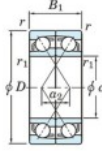

Rillenkugellager einreihig 7912-CDF-FY-JTEKT - 7912-CDF-FY-JTEKT

<https://www.123kugellager.de/kugellager-gehauselager/rillenkugellager/einreihig/7912-cdf-fy-jtekt>

Boundary dimensions

Original ball bearings Face to face (DF)

Bearing No.	Boundary dimensions(mm)					Basic load ratings(kN)		Fatigue load factor		Limiting speeds(min-1)
	d	D	B	r (min)	r1 (min)	Cr	Cor	Du	f0	Grease lub.
7912CDF FY	60	85	26	1	-	47.2	43.6	2.35	16.3	9100

PRODUKTMERKMALE

Marke	JTEKT
N° Ean13	3616060651815
Innendurchmesser	60 mm
Innendurchmesser	2.362" inch
Außendurchmesser	85 mm
Außendurchmesser	3.346" inch
Dicke	26 mm
Dicke	1.024" inch
Grenzdrehzahl	9100 rpm
Dynamische Belastung	47.2 kN
Statische Belastung	43.6 kN
Verpackung	1