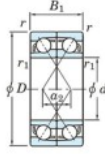

## Rillenkugellager einreihig 7911-CDF-FY-JTEKT - 7911-CDF-FY-JTEKT

<https://www.123kugellager.de/kugellager-gehauselager/rillenkugellager/einreihig/7911-cdf-fy-jtekt>

Boundary dimensions

Single ball bearings Face to face (FF)

Bearing No.	Boundary dimensions(mm)					Basic load ratings(kN)		Fatigue load limit(kN) C <sub>10</sub>	factor f <sub>0</sub>	Limiting speeds(min-1) Grease lub.
	d	D	B	r1(min)	r1(max)	C <sub>r</sub>	C <sub>0r</sub>			
7911CDF FY	55	80	26	1	-	40	37	1.95	16.3	10000

### PRODUKTMERKMALE

Marke	JTEKT
N° Ean13	3616060651679
Innendurchmesser	55 mm
Innendurchmesser	2.165" inch
Außendurchmesser	80 mm
Außendurchmesser	3.15" inch
Dicke	26 mm
Dicke	1.024" inch
Grenzdrehzahl	10000 rpm
Dynamische Belastung	40 kN
Statische Belastung	37 kN
Verpackung	1